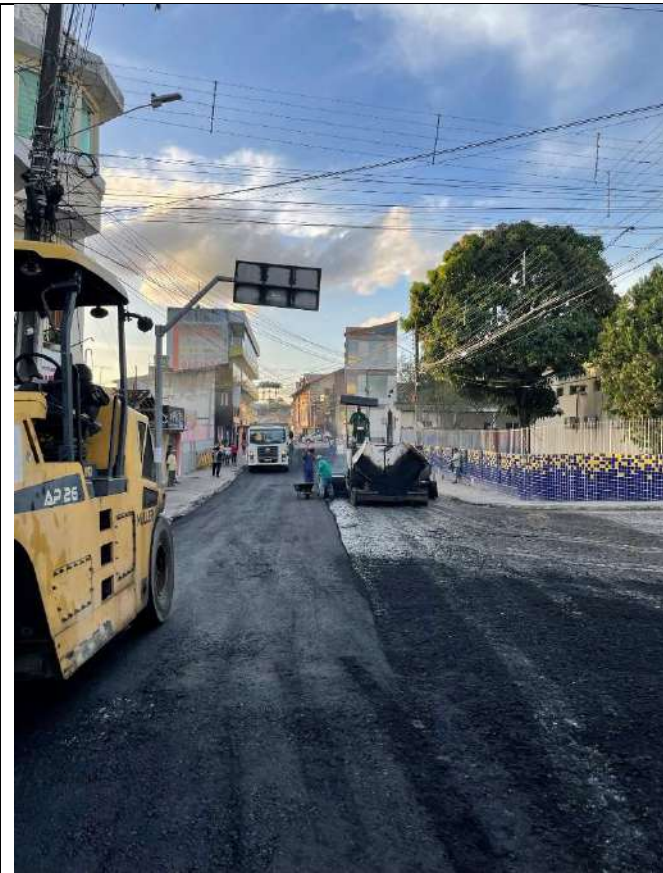

APLICAÇÃO DE BINDER