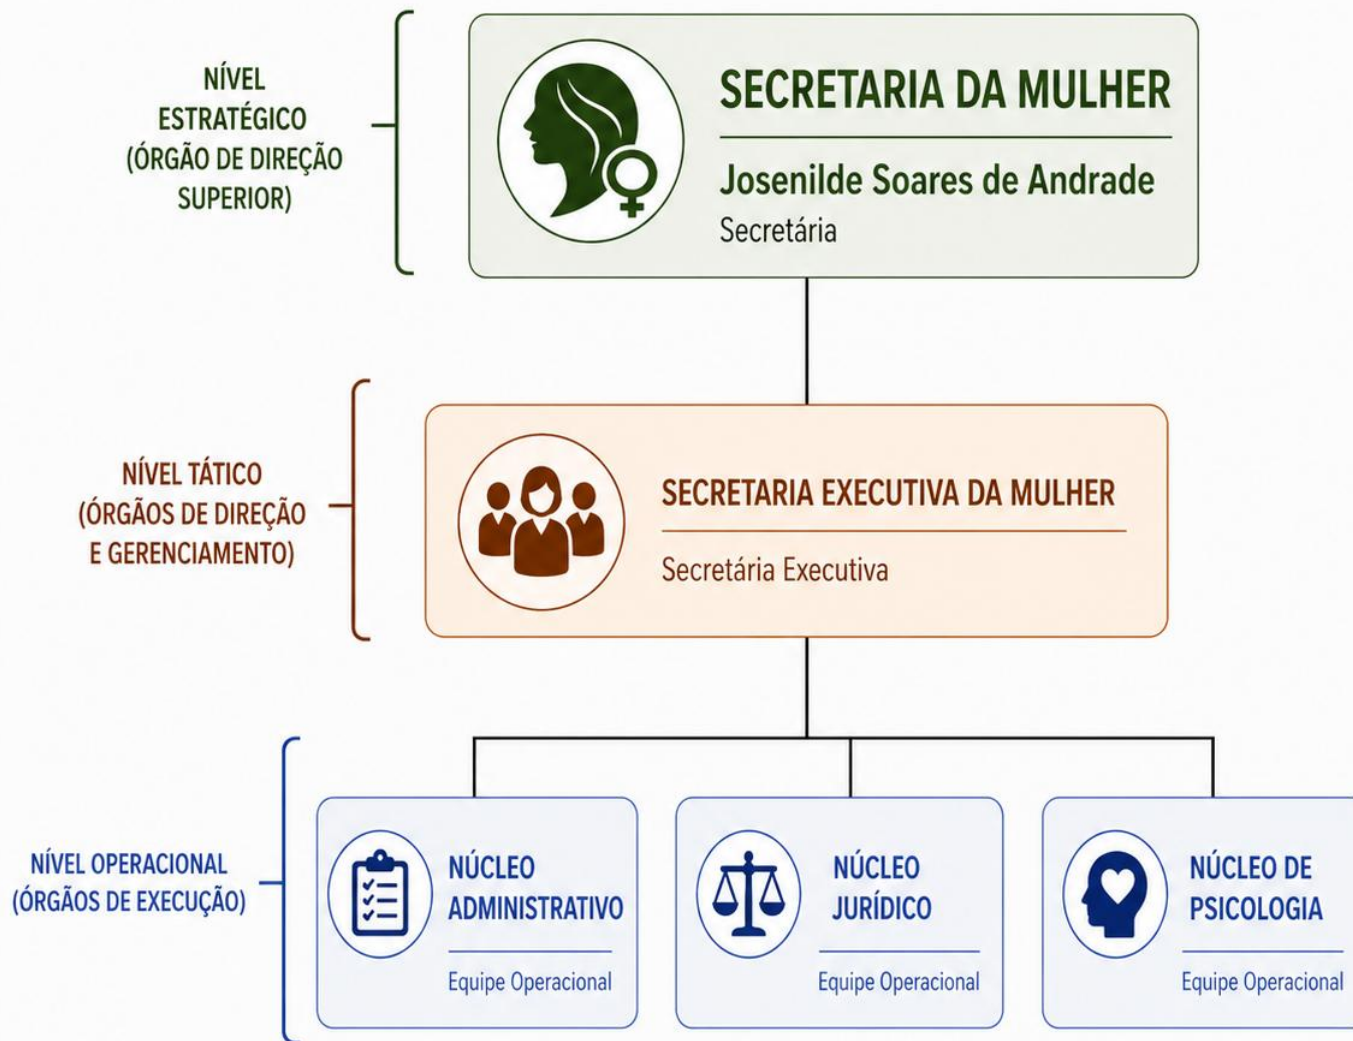

# ORGANOGRAMA – SECRETARIA DA MULHER

## LEGENDA:

NÍVEL ESTRATÉGICO  
(ÓRGÃO DE DIREÇÃO  
SUPERIOR)

NÍVEL TÁTICO  
(ÓRGÃOS DE DIREÇÃO  
E GERENCIAMENTO)

NÍVEL OPERACIONAL  
(ÓRGÃOS DE EXECUÇÃO)

Estrutura organizacional da Secretaria da Mulher, conforme os princípios da administração pública.