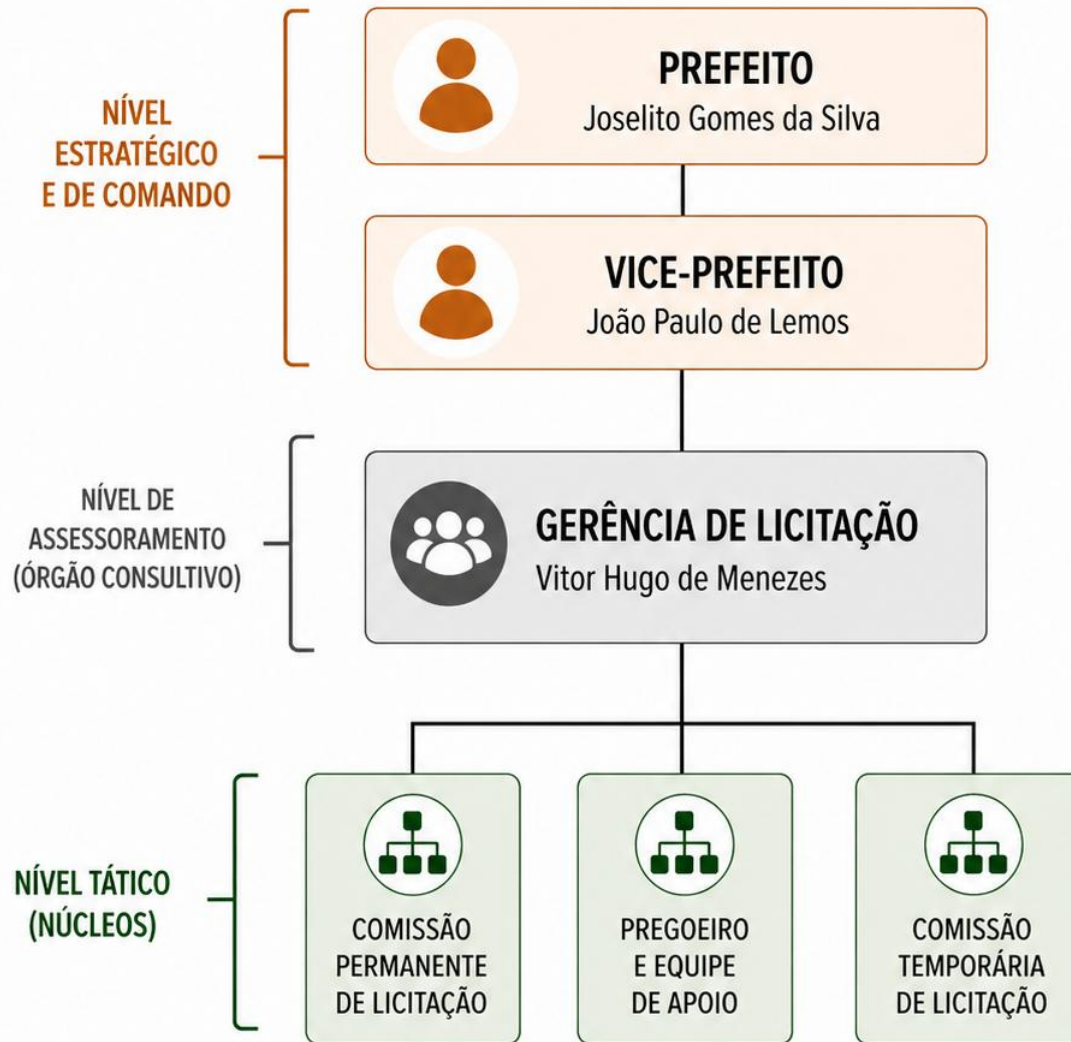

ORGANOGRAMA – GERÊNCIA DE LICITAÇÃO

 NÍVEL ESTRATÉGICO E DE COMANDO

 NÍVEL DE ASSESSORAMENTO (ÓRGÃO CONSULTIVO)

 NÍVEL TÁTICO (NÚCLEOS)